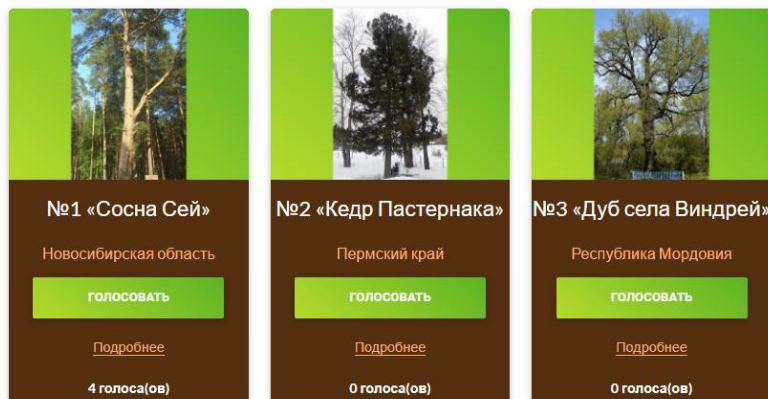

Конкурс «Российское дерево года – 2023» Инструкция по голосованию

- Зайдите на сайт www.rosdrevo.ru
- Выберите одно понравившееся дерево и нажмите «Голосовать».

Национальный конкурс «Российское дерево года 2023»