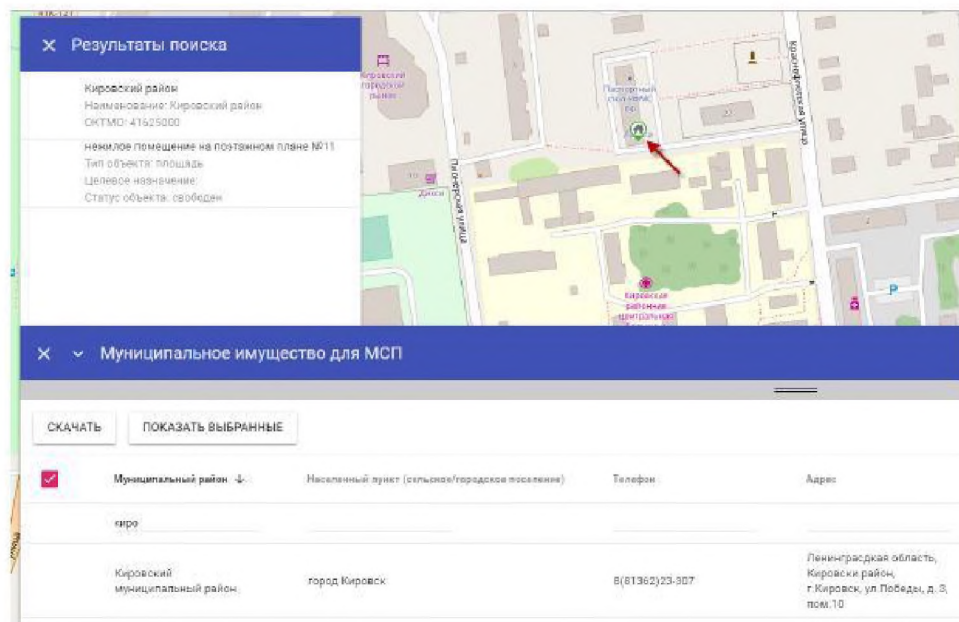

Работа с публичным порталом

Для фильтрации объектов реестра по нужному полю следует ввести запрашиваемый параметр (например, Киро – для поиска Кировского муниципального района):

The screenshot shows a web interface for a public portal. At the top, there is a navigation bar with a checked box for 'Муниципальное имущество для МСП' and a dropdown menu for 'Поддержка МСП'. Below this is a blue header with a search filter 'Муниципальное имущество для МСП'. The main content area has two buttons: 'СКАЧАТЬ' and 'ПОКАЗАТЬ ВЫБРАННЫЕ'. Below the buttons is a table with columns: 'Муниципальный район', 'Населенный пункт (сельское/городское поселение)', 'Телефон', and 'Адрес'. The first row has 'киро' in the 'Муниципальный район' column, with a red arrow pointing to it. The second row shows 'Кировский муниципальный район' with a phone number '8(81362)23-307' and an address in Leningrad Oblast. The third row shows 'Кировский муниципальный район' with a phone number '(81362)23-809' and an address in Leningrad Oblast.

Работа с публичным порталом

Для отображения выбранных объектов на карте необходимо отметить их в списке и затем нажать «Показать выбранные».

На выбранном картографическом слое выбранные объекты будут подсвечены красным цветом.

Работа с публичным порталом

Для отображения информации по выбранному объекту необходимо кликнуть по нему левой кнопкой мыши.

В левой части будет выведена краткая информация об объекте.

Работа с публичным порталом