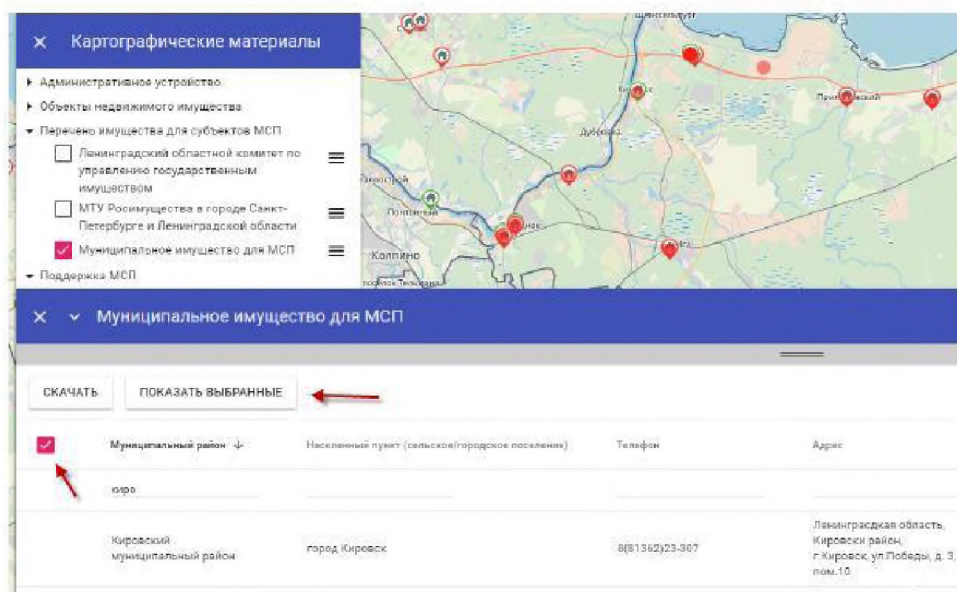

Работа с публичным порталом

Для отображения списка объектов реестра необходимо нажать по иконке справа от названия слоя «Объекты слоя».

The screenshot shows a web interface for a public portal. At the top, there is a map of the Leningrad region with several red circular icons indicating property locations. Below the map is a sidebar with a list of layers. The layer 'Муниципальное имущество для МСП' is selected and expanded. To its right, there is a menu icon (three horizontal lines) and a magnifying glass icon labeled 'ПРИБЛИЗИТЬ К СЛОЮ'. Below the map, there is a table with the following data:

Работа с публичным порталом

Для фильтрации объектов реестра по нужному полю следует ввести запрашиваемый параметр (например, Киро – для поиска Кировского муниципального района):

The screenshot shows a web interface for a public portal. At the top, there is a navigation bar with a checked box for 'Муниципальное имущество для МСП' and a dropdown menu for 'Поддержка МСП'. Below this is a blue header with a search filter 'Муниципальное имущество для МСП'. The main content area has two buttons: 'СКАЧАТЬ' and 'ПОКАЗАТЬ ВЫБРАННЫЕ'. Below the buttons is a table with columns: 'Муниципальный район', 'Населенный пункт (сельское/городское поселение)', 'Телефон', and 'Адрес'. The first row has 'киро' in the 'Муниципальный район' column, with a red arrow pointing to it. The second row shows 'Кировский муниципальный район' with a phone number '8(81362)23-307' and an address in Leningrad Oblast. The third row shows 'Кировский муниципальный район' with a phone number '(81362)23-809' and an address in Leningrad Oblast.

Работа с публичным порталом

Для отображения выбранных объектов на карте необходимо отметить их в списке и затем нажать «Показать выбранные».

На выбранном картографическом слое выбранные объекты будут подсвечены красным цветом.