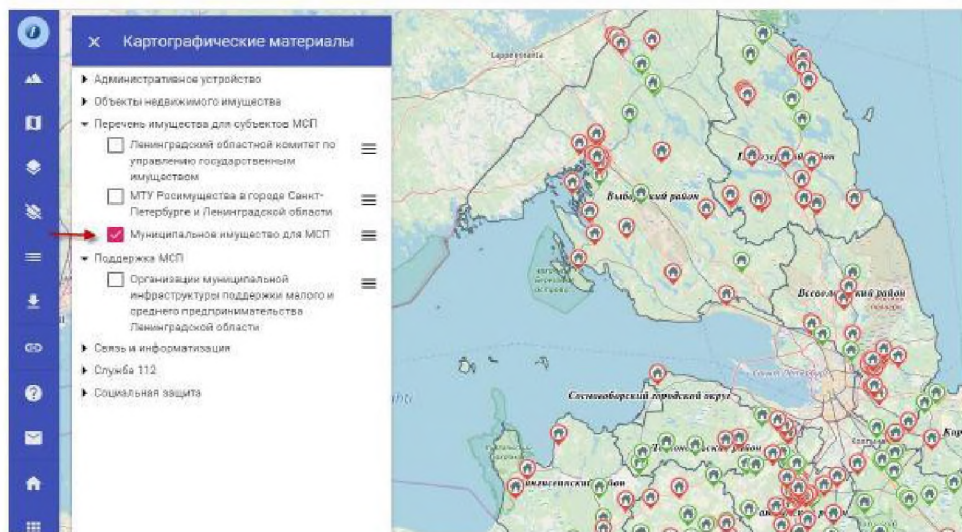

- зайти в публичную часть «Фонд пространственных данных Ленинградской области»;
- Зайти в раздел «Бизнес и потребительский рынок».

Работа с публичным порталом

Для отображения объектов реестра необходимо выбрать нужный слой. Для этого следует его отметить левой кнопкой мыши

Работа с публичным порталом

Для отображения списка объектов реестра необходимо нажать по иконке справа от названия слоя «Объекты слоя».

The screenshot shows a web interface for a public portal. At the top, there is a map of the Leningrad region with several red circular icons indicating property locations. Below the map is a sidebar with a list of layers. The layer 'Муниципальное имущество для МСП' is selected and expanded. To its right, there is a menu icon (three horizontal lines) and a magnifying glass icon labeled 'ПРИБЛИЗИТЬ К СЛОЮ'. Below the map, there is a table with the following data: